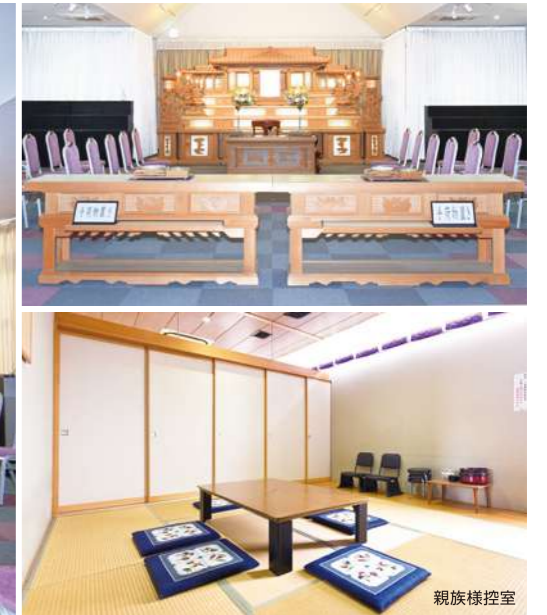

## 十分な広さと換気で衛生的

館内はゆとりをもった設計となっており、全ての式場に換気窓を配置し海風を感じながら安心してお過ごしいただけます。エントランス等の共有スペースも混み合いませんようゆとりをもったつくりになっております。

## 車イス・エレベーター・駐車場完備

ご遺族様・ご弔問客のお車も安心して停める事のできる駐車場を完備しております。館内には大型エレベーターを二基配置し、全てのフロアに身障者用のお手洗いを配置していることはもちろん、車イスの貸出も行っておりますので、ご高齢者の方も安心してご利用いただけます。

風格漂う優美な祭壇を前に、厳粛でゆったりとしたご葬儀を執り行うことができます。

### 3F式場 守礼 SYUREI

一般葬から社葬・団体葬まで大規模のご葬儀などでご利用いただけます。

- |             |               |
|-------------|---------------|
| 会葬人数:500名～  | 親族様控室         |
| ■親族席:約70名   | ■休憩室:対応人数約60名 |
| ■会葬者席:約140名 | ■室内:畳間(21畳)   |